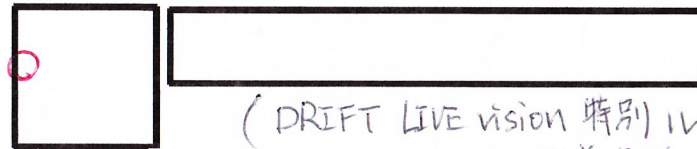

○ビデオカメラ × 3 (移動2, 固定1)

○ゴーン口 × 7

Ⓜ ハリアー(ゴーン口) × 1

凸 テント × 4

テント

(DRIFT LIVE vision 特別ルール)

- ゴーン口はゴーン口脱着場所の為ドリフト禁止 (徐行して下さい)
- ゴーン口にセッカーフラッグが出たら立ち上がった所をストップ (インコース側)
- 次のループがコースインしてもゴーン口立ち上がりでストップ (アウトコース側)
- ゴーン口取り外した人からコースアウトします。
- ゴーン口装着した人から走行開始します。